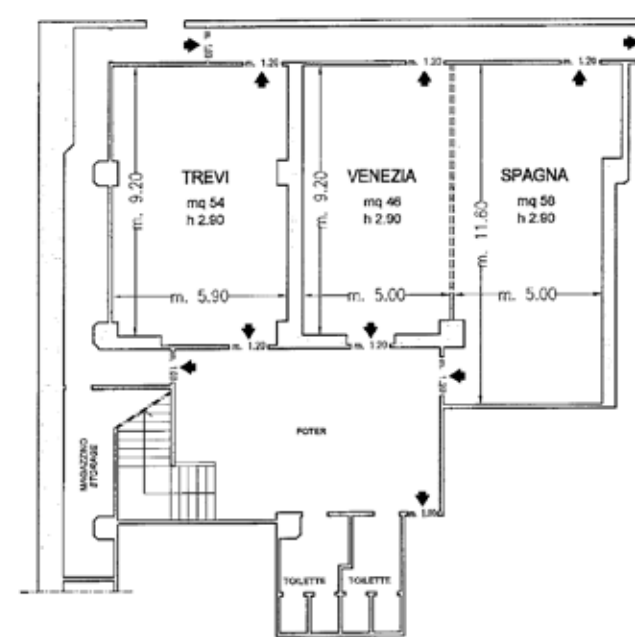

⁽¹⁾Max one LCD projector complimentary, additional requests at a charge

Meeting rooms	Area mq / ft.	L x W mt. / ft.	Height mt./ ft.	Theatre	Class room	Conference table/ U-shape	Cabaret style [^]	Cocktail reception	Banquet
Esedra	143 1536,68	14,20x10,10 46,59x33,14	3,25 10,66	160	84	50 - 40	72	120	-
Navona	95 1022,2	14,20x6,70 46,59x21,98	3,25 10,66	70	36	32 - 28	32	60	-
Colonna	112 1205,12	14,20x8,00 46,59x26,25	2,9 9,51	80	42	32 - 28	32	70	-
Barberini	50 538	5,20x5,40 17,06x17,72	2,9 9,51	40	24	25 - 18	-	-	-
Trevi	54 581,04	9,20x5,90 30,18x19,36	2,9 9,51	50	30	25 - 22	24	-	-
Venezia	46 494,96	9,20x5,00 30,18x16,40	2,9 9,51	40	30	25 - 20	-	-	-
Spagna	58 624,08	11,60x5,00 38,06x16,40	2,9 9,51	55	36	30 - 25	24	-	-
Venezia + Spagna	100 1076	9,20x10,00 30,18x32,81	2,9 9,51	90	42	38 - 32	40	-	-
Minerva	40 430,4	6,55x6,70 21,49x21,98	2,8 9,19	28	18	20 - 15	-	50	-
Farnese [°]	20 215,2	5,90x3,54 19,36x11,61	3 9,84	-	-	10	-	-	-
N° 10 Studio	15-20 161,46 - 215,28	-	3 9,84	-	-	12	-	-	-
Apicio Restaurant	357 3841,32	17x13+13x13 58x42+42x42	2,80 9,19	-	-	-	-	350	200

[°] Daylight

[^] Cabaret style: Size tables on request

STARHOTELS®

Metropole
ROMA

Via Principe Amedeo, 3
00185 Roma - ITALY
T +39 06 47741 - F +39 06 4740413
meeting.metropole.rm@starhotels.it starhotels.com

Piano -1 / Basement

Piano Terra / Ground Floor

Piano -2 / Floor -2

◆ Uscite di sicurezza / Emergency Exits

--- Finestre / Windows

===== Pareti mobili / Modular Walls

□ Colonne / Columns

9 meeting room fino a 180 persone/ 9 meeting rooms up to 180 seats