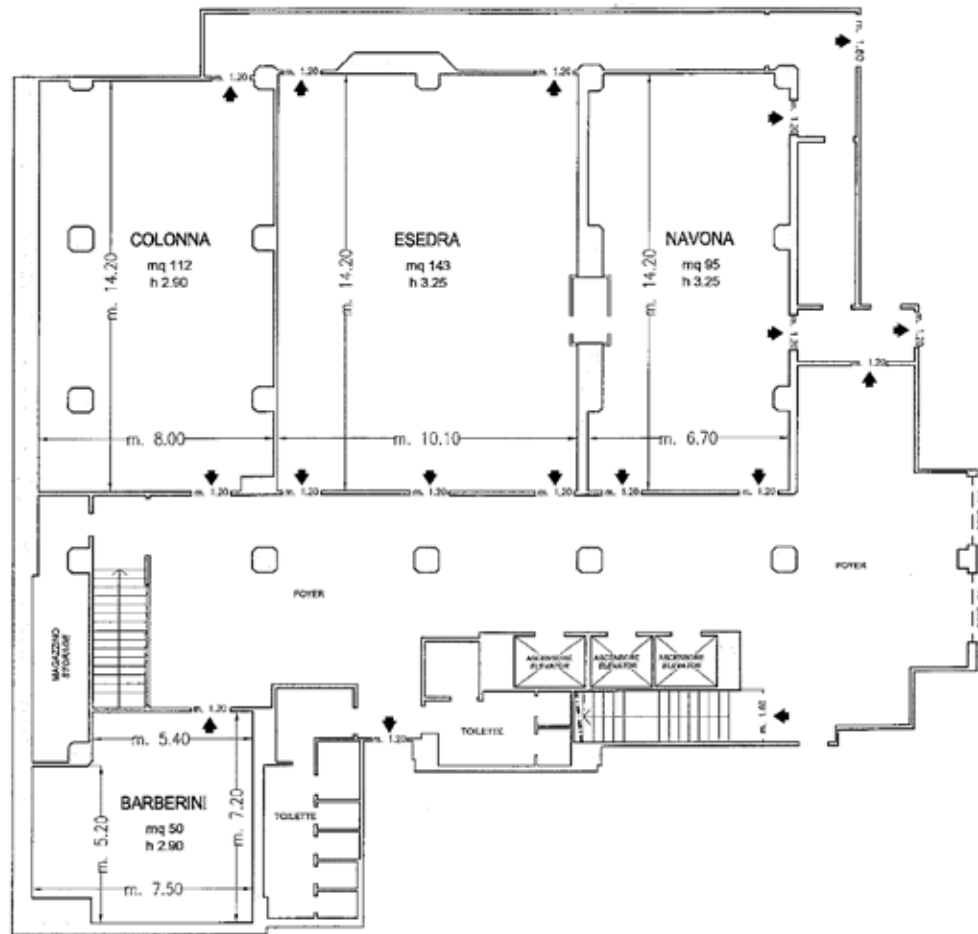

Piano -1 / Basement